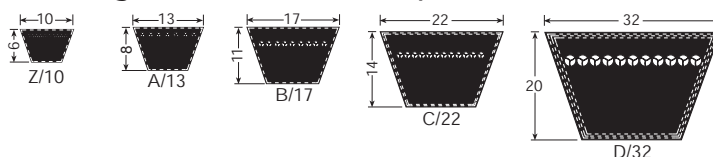

Klínové řemeny Challenge

Challenge V a klínové řemeny ISO 4184, BS 3790, DIN 2215, RMA IP20

Část	Z	A	B	C	D
Šířka horní	10.0	13.0	17.0	22.0	32.0
Šířka stoupani	8.5	11.0	14.0	19.0	27.0
Sekce Výška	6.0	8.0	11.0	14.0	19.0
Vnitřní délka <small>Li = Lp minus α</small>	$\alpha = 22$	$\alpha = 30$	$\alpha = 40$	$\alpha = 58$	$\alpha = 75$
Vnější délka <small>La = Li plus γ</small>	$\gamma = 38$	$\gamma = 50$	$\gamma = 69$	$\gamma = 88$	$\gamma = 126$

Klínové řemeny ISO 4184, BS 3790, DIN 7753, RMA IP22

Část	SPZ	SPA	SPB	SPC
Šířka horní	10.0	13.0	16.0	22.0
Šířka stoupani	8.5	11.0	14.0	19.0
Sekce Výška	8.0	10.0	13.0	18.0
Vnitřní délka <small>Li = Lp minus α</small>	$\alpha = 37$	$\alpha = 45$	$\alpha = 60$	$\alpha = 83$
Vnější délka <small>La = Li plus γ</small>	$\gamma = 50$	$\gamma = 63$	$\gamma = 82$	$\gamma = 113$

úzké V pásy RMA IP22

Část	3V	5V	8V
Šířka horní <small>Nominal inch</small>	0.38	0.62	1.00
Sekce Výška <small>Nominal inch</small>	0.31	0.53	0.91
Vnitřní délka <small>Li = Lp minus α inch</small>	$\alpha = 1.95$	$\alpha = 3.33$	$\alpha = 3.90$