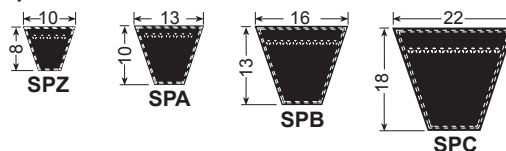

Klínové řemeny Challenge

Challenge V a klínové řemeny ISO 4184, BS 3790, DIN 2215, RMA IP20

Část	Z	A	B	C	D
Šířka horní	10.0	13.0	17.0	22.0	32.0
Šířka stoupani	8.5	11.0	14.0	19.0	27.0
Sekce Výška	6.0	8.0	11.0	14.0	19.0
Vnitřní délka <small>Li = Lp minus α</small>	$\alpha = 22$	$\alpha = 30$	$\alpha = 40$	$\alpha = 58$	$\alpha = 75$
Vnější délka <small>La = Li plus γ</small>	$\gamma = 38$	$\gamma = 50$	$\gamma = 69$	$\gamma = 88$	$\gamma = 126$

Klínové řemeny ISO 4184, BS 3790, DIN 7753, RMA IP22

Část	SPZ	SPA	SPB	SPC
Šířka horní	10.0	13.0	16.0	22.0
Šířka stoupani	8.5	11.0	14.0	19.0
Sekce Výška	8.0	10.0	13.0	18.0
Vnitřní délka <small>Li = Lp minus α</small>	$\alpha = 37$	$\alpha = 45$	$\alpha = 60$	$\alpha = 83$
Vnější délka <small>La = Li plus γ</small>	$\gamma = 50$	$\gamma = 63$	$\gamma = 82$	$\gamma = 113$

úzké V pásy RMA IP22

Část	3V	5V	8V
Šířka horní <small>Nominal inch</small>	0.38	0.62	1.00
Sekce Výška <small>Nominal inch</small>	0.31	0.53	0.91
Vnitřní délka <small>Li = Lp minus α inch</small>	$\alpha = 1.95$	$\alpha = 3.33$	$\alpha = 3.90$

Hmotnost pásu

Část – V kg/m	Z	A	B	C	D
	0.060	0.100	0.175	0.305	0.635
Část – Klínové kg/m	SPZ	SPA	SPB	SPC	
	0.072	0.115	0.190	0.360	
Část – Klínové lbs/foot	3V	5V	8V		
	0.055	0.156	0.420		

Lp = délka hříště