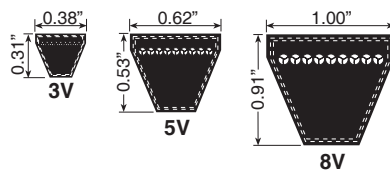

Klínové řemeny Challenge

Challenge V a klínové řemeny ISO 4184, BS 3790, DIN 2215, RMA IP20

Část	Z	A	B	C	D
Šířka horní	10.0	13.0	17.0	22.0	32.0
Šířka stoupani	8.5	11.0	14.0	19.0	27.0
Sekce Výška	6.0	8.0	11.0	14.0	19.0
Vnitřní délka <small>Li = Lp minus α</small>	$\alpha = 22$	$\alpha = 30$	$\alpha = 40$	$\alpha = 58$	$\alpha = 75$
Vnější délka <small>La = Li plus γ</small>	$\gamma = 38$	$\gamma = 50$	$\gamma = 69$	$\gamma = 88$	$\gamma = 126$

Klínové řemeny ISO 4184, BS 3790, DIN 7753, RMA IP22

Část	SPZ	SPA	SPB	SPC
Šířka horní	10.0	13.0	16.0	22.0
Šířka stoupani	8.5	11.0	14.0	19.0
Sekce Výška	8.0	10.0	13.0	18.0
Vnitřní délka <small>Li = Lp minus α</small>	$\alpha = 37$	$\alpha = 45$	$\alpha = 60$	$\alpha = 83$
Vnější délka <small>La = Li plus γ</small>	$\gamma = 50$	$\gamma = 63$	$\gamma = 82$	$\gamma = 113$

úzké V pásy RMA IP22

Část	3V	5V	8V
Šířka horní <small>Nominal inch</small>	0.38	0.62	1.00
Sekce Výška <small>Nominal inch</small>	0.31	0.53	0.91
Vnitřní délka <small>Li = Lp minus α inch</small>	$\alpha = 1.95$	$\alpha = 3.33$	$\alpha = 3.90$

Hmotnost pásu

Část – V kg/m	Z	A	B	C	D
	0.060	0.100	0.175	0.305	0.635
Část – Klínové kg/m	SPZ	SPA	SPB	SPC	
	0.072	0.115	0.190	0.360	
Část – Klínové lbs/foot	3V	5V	8V		
	0.055	0.156	0.420		

Lp = délka hříště