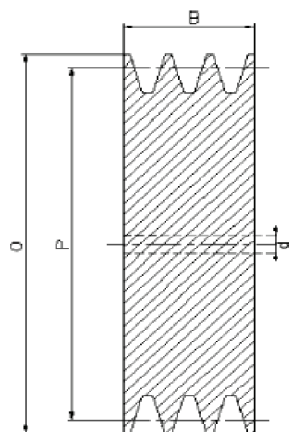

tvary řemenic:

1

2

3

4

5

6

7

8