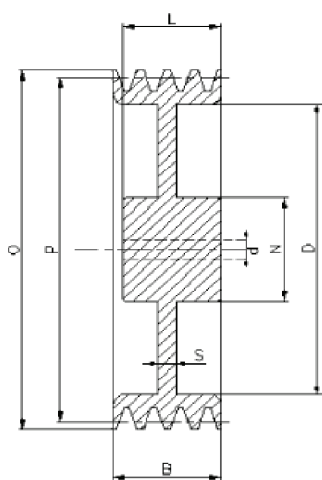

tvary řemenic:

1

2

3

4

5

6

7

8