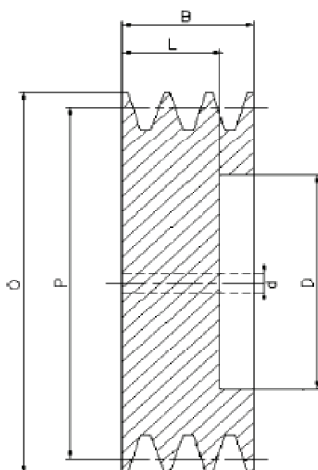

tvary řemenic:

1

2

3

4

5

6

7

8